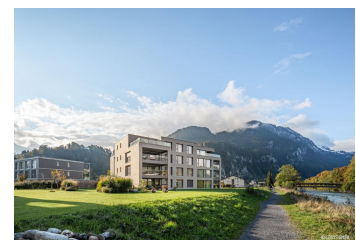

## Wohnüberbauung Herreney

Tschingeleystrasse / Kanalpromenade, 3800 Interlaken

<b>Gebäudeart</b>	Wohnbauten
<b>Fertigstellung</b>	2020
<b>Bauart</b>	Neubau
<b>Ausgeführte Arbeiten</b>	Metall-Fensterbänke
<b>Privater Bauherr</b>	Hauenstein Immobilien AG, Gunten
<b>Privater Bauherr</b>	Zulg Immobilien AG, Steffisburg
<b>Architekt</b>	HMS Architekten und Planer AG, Unterseen

### Projektbeschreibung

Im Gebiet Herreney entstand eine neue Wohnüberbauung mit 175 Eigentums- und Mietwohnungen.