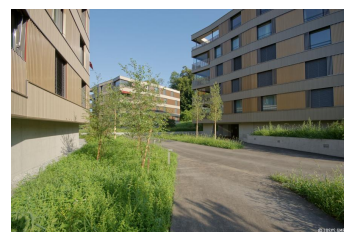

© Bilder Urheberrechtlich geschützt

Seeburgpark

Seeburgstrasse 45, 6006 Luzern

Gebäudeart	Wohnbauten
Fertigstellung	2012
Bauart	Neubau
Ausgeführte Arbeiten	Schiebetüren

Projektbeschreibung

Hier an der Seeburgstrasse in Luzern entstanden mit dem Projekt Seeburgpark neue Mietwohnungen.