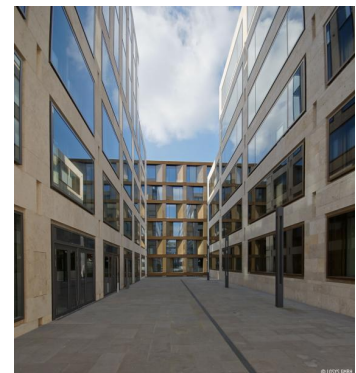

© Bilder Urheberrechtlich geschützt

Europaallee Zürich, Pädagogische Hochschule

Kasernenstrasse, 8004 Zürich

Gebäudeart	Öffentliche Bauten
Fertigstellung	2012
Bauart	Neubau
Ausgeführte Arbeiten	Deckenbekleidungen in Gips, Spezielle Gipsarbeiten
Bauherrenberatung	Müller.Bucher AG, Zürich
Öffentlicher Bauherr	SBB - Immobilien, Zürich
Architekt	Max Dudler Architekten AG, Zürich
Generalunternehmung	Implenia Schweiz AG, Dietlikon
Totalunternehmer	Implenia Schweiz AG, Dietlikon

Projektbeschreibung

Mitten in Zürich entstand ein neuer Stadtteil. Die Europaallee verbindet den Kreis 1 mit der weltbekannten Bahnhofstrasse und die pulsierenden Kreise 4 und 5. Geprägt von einer modernen, urbanen Architektur und einem grosszügig gestalteten öffentlichen Raum wird ein Stadtteil von hoher Aufenthaltsqualität geschaffen. 1800 Studienplätze an der Pädagogischen Hochschule, über 6000 Arbeitsplätze, 400 Wohnungen, vielfältige Einzelhandels- und Gastronomieangebote sowie Freizeiteinrichtungen machen die Europaallee mit ihren Plätzen und ihrem attraktiven Umfeld zu einem neuen, lebendigen Teil Zürichs. Die Europaallee ist dank ihrer zentralen Lage direkt am Hauptbahnhof Zürich per Bahn mit der ganzen Schweiz und den wichtigsten europäischen Metropolen verbunden und via Flughafen auch mit der ganzen Welt.