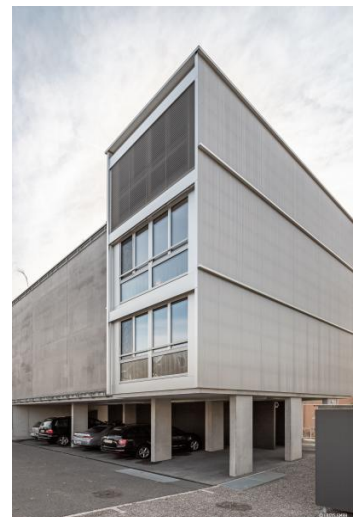

Greuter AG
Langmattstrasse 8
8182 Hochfelden
www.greuterag.ch

Tel 058 226 81 00
Fax 058 226 81 12
E-Mail info@greuterag.ch

© Bilder Urheberrechtlich geschützt

Büro- und Wohnhaus

Haldenstrasse 16, 8306 Brüttsellen

Gebäudeart	Wohn- und Gewerbebauten
Fertigstellung	2020
Bauart	Neubau
Ausgeführte Arbeiten	Pfahlfundationen
Privater Bauherr	Markwalder, Volketswil
Architekt	Strut Architekten AG, Winterthur
Architekt	Markwalder Architekturbüro GmbH, Brüttsellen

Projektbeschreibung

An der Haldenstrasse 16 in Brüttsellen entsteht ein neues Büro- und Wohnhaus.