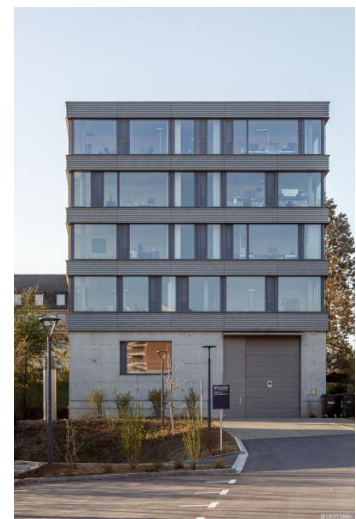

© Bilder Urheberrechtlich geschützt

Ersatzbau Kinder- und Jugendpsychiatrie

Goldbrunnenstrasse, 4410 Liestal

Gebäudeart	Öffentliche Bauten
Fertigstellung	2020
Bauart	Neubau
Ausgeführte Arbeiten	Bauingenieur
Öffentlicher Bauherr	Psychiatrie Baselland, Liestal
Architekt	phalt Architekten AG, Zürich

Projektbeschreibung

Ersatzbau der Kinder- und Jugendpsychiatrie in Liestal.