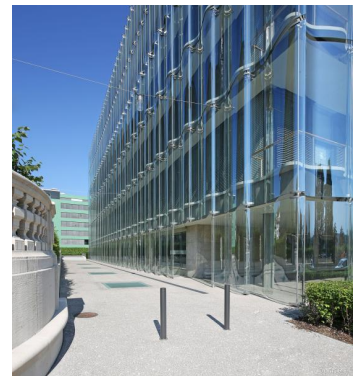

© Bilder Urheberrechtlich geschützt

Swiss Re Next

Mythenquai, 8002 Zürich

Gebäudeart	Gewerbebauten
Fertigstellung	2017
Bauart	Neubau
Ausgeführte Arbeiten	Fassadenplaner
Privater Bauherr	Swiss Re Investments AG, Zürich
Architekt	Diener & Diener Architekten AG, Basel
Generalplaner	Proplaning AG, Zürich
Bauleitung	Proplaning AG, Zürich

Projektbeschreibung

Die Swiss Re erbaut mit dem Projekt Swiss Re Next am Mythenquai in Zürich ein neues Bürogebäude.