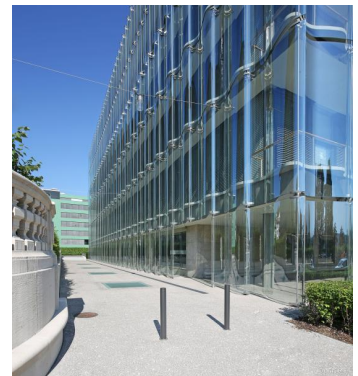

© Bilder Urheberrechtlich geschützt

Swiss Re Next

Mythenquai, 8002 Zürich

Gebäudeart	Gewerbebauten
Fertigstellung	2017
Bauart	Neubau
Ausgeführte Arbeiten	Fassadenplaner
Privater Bauherr	Swiss Re Investments AG, Zürich
Architekt	Diener & Diener Architekten AG, Basel
Generalplaner	Proplaning AG, Zürich
Bauleitung	Proplaning AG, Zürich

Projektbeschreibung

Die Swiss Re erbaut mit dem Projekt Swiss Re Next am Mythenquai in Zürich ein neues Bürogebäude.