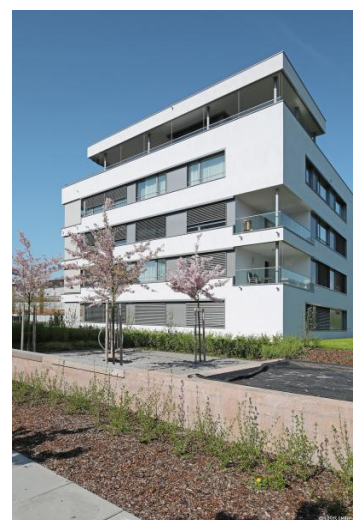

© Bilder Urheberrechtlich geschützt

5 MFH, Eichmatt - 6330 Cham

Eichmattstrasse 16, 6330 Cham

Gebäudeart Wohnbauten
Fertigstellung 2017
Bauart Neubau

Ausgeführte Arbeiten Fensterzargen

Privater Bauherr Baukonsortium Eichmatt c/o JEGO AG, Hünenberg
Architekt Jego Bau AG, Hünenberg
Generalunternehmung Jego Bau AG, Hünenberg
Bauleitung Jego Bau AG, Hünenberg