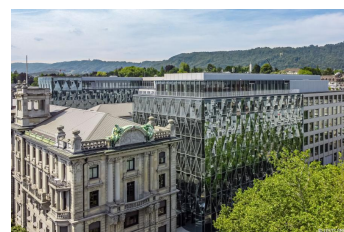

Zweifel Gartenbau AG
Mühlenerstrasse 8
8856 Tuggen
www.zweifel-ag.ch

Tel 055 465 61 61
E-Mail info@zweifel-ag.ch