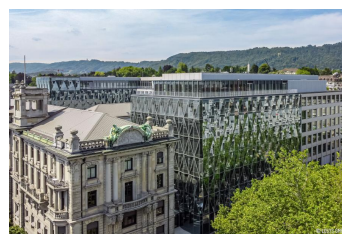

Zweifel Gartenbau AG
Mühlenerstrasse 8
8856 Tuggen
www.zweifel-ag.ch

Tel 055 465 61 61
E-Mail info@zweifel-ag.ch