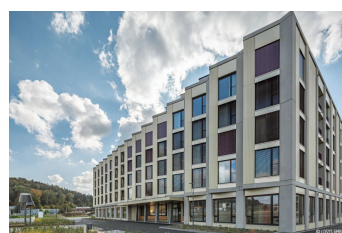

Suter Gruppe
Giessenstrasse 15
8953 Dietikon
www.sutergruppe.ch

Tel 044 743 51 55
E-Mail info@sutergruppe.ch

© Bilder Urheberrechtlich geschützt

Neubau Seniorenzentrum vivale Neuhegi

Ohrbühlstrasse 65, 8409 Winterthur

Gebäudeart	Alters- und Pflegeheime
Fertigstellung	2020
Bauart	Neubau
Ausgeführte Arbeiten	Ausflockung
Privater Bauherr	Schweizerische Mobiliar Asset Management, Zürich
Architekt	Allemann Bauer Eigenmann Architekten AG, Zürich
Totalunternehmer	Implenia Bau AG, Winterthur

Projektbeschreibung

In Winterthur ist ein neues Seniorenzentrum entstanden.