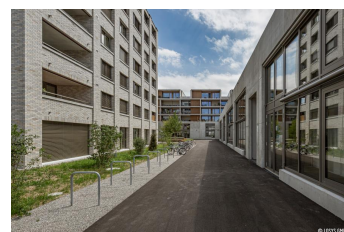

REYMONDIN & PARTNER AG

REFA-BAU Reymondin & Partner AG
Bierigutstrasse 14
3608 Thun
www.refabau.ch

Tel 084 484 45 55
Fax 031 722 00 31
E-Mail info@refabau.ch

© Bilder Urheberrechtlich geschützt

VIDMARplus - urban und aktiv

Waldeggstrasse 40 + 42, 3097 Liebfeld

Gebäudeart	Wohn- und Gewerbebauten
Fertigstellung	2019
Bauart	Neubau
Ausgeführte Arbeiten	Gipserarbeiten
Privater Bauherr	Miteigentümer Vidmarplus, Degersheim
Architekt	Rykart Architekten AG, Liebfeld

Projektbeschreibung

Hier an der Waldeggstrasse in Köniz sind Wohnungen, Gewerbe- und Büroräume entstanden.