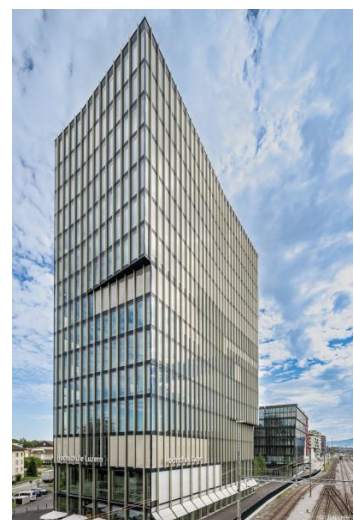

© Bilder Urheberrechtlich geschützt

Business-Angebot Suurstoffi

Suurstoffi 4 + 6, 6343 Rotkreuz

Gebäudeart	Gewerbebauten
Fertigstellung	2020
Bauart	Neubau
Ausgeführte Arbeiten	Vermessung, Geoinformatik
Architekt	Büro Konstrukt AG, Luzern
Architekt	Manetsch Meyer Architekten AG, Zürich
Bauleitung	Archobau AG, Zürich

Projektbeschreibung

An der Suurstoffi in Rotkreuz entstanden neue Business-Angebote.