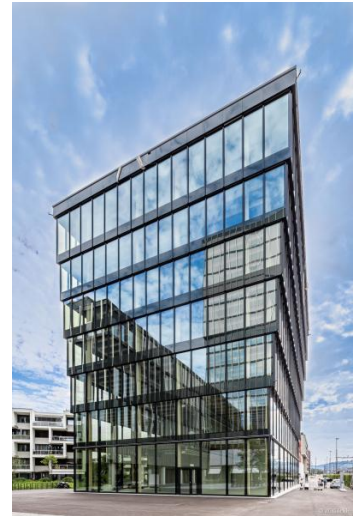

© Bilder Urheberrechtlich geschützt

Business-Angebot Suurstoffi

Suurstoffi 4 + 6, 6343 Rotkreuz

Gebäudeart	Gewerbebauten
Fertigstellung	2020
Bauart	Neubau
Ausgeführte Arbeiten	Vermessung, Geoinformatik
Architekt	Büro Konstrukt AG, Luzern
Architekt	Manetsch Meyer Architekten AG, Zürich
Bauleitung	Archobau AG, Zürich

Projektbeschreibung

An der Suurstoffi in Rotkreuz entstanden neue Business-Angebote.