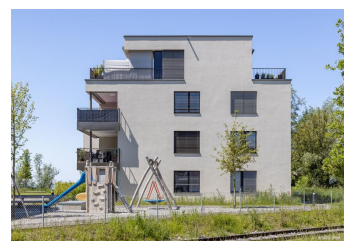

Lepcon GmbH
Rietlistrasse 5
9403 Goldach
www.lepcon.ch

Tel 071 841 44 06
E-Mail info@lepcon.ch

© Bilder Urheberrechtlich geschützt

Wohnen am See, Staad

Weidenstrasse 4/6, 9422 Staad

Gebäudeart Wohnbauten
Fertigstellung 2020
Bauart Neubau

Ausgeführte Arbeiten Elektroplanung

Architekt Keller Branzanti Architekten AG, Zürich
Totalunternehmer Baukla Generalunternehmung AG, St. Gallen

Projektbeschreibung

Hier am See ist eine Wohnanlage mit moderner Architektur und nachhaltigem Bauen entstanden.