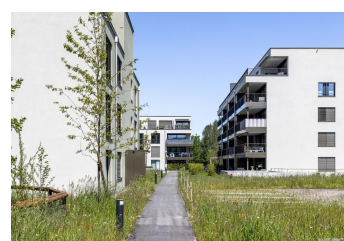

Lepcon GmbH
Rietlistrasse 5
9403 Goldach
www.lepcon.ch

Tel 071 841 44 06
E-Mail info@lepcon.ch

© Bilder Urheberrechtlich geschützt

Wohnen am See, Staad

Weidenstrasse 4/6, 9422 Staad

Gebäudeart Wohnbauten
Fertigstellung 2020
Bauart Neubau

Ausgeführte Arbeiten Elektroplanung

Architekt Keller Branzanti Architekten AG, Zürich
Totalunternehmer Baukla Generalunternehmung AG, St. Gallen

Projektbeschreibung

Hier am See ist eine Wohnanlage mit moderner Architektur und nachhaltigem Bauen entstanden.