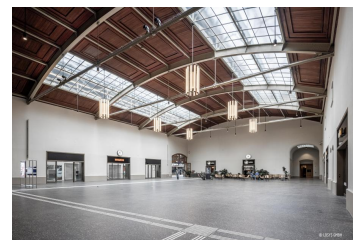

SE Lightmanagement AG
Güterstrasse 11
8957 Spreitenbach
www.se-ag.ch

Tel 056 418 76 11
E-Mail info@se-ag.ch

© Bilder Urheberrechtlich geschützt

Erneuerung Westflügel Bahnhof Basel SBB

Centralbahnstrasse 10, 4051 Basel

Gebäudeart	Öffentliche Bauten
Fertigstellung	2021
Bauart	Umbau
Ausgeführte Arbeiten	Beleuchtung
Privater Bauherr	SBB Immobilien Development, Zürich
Architekt	Patrick Roost Planung Architektur, Zürich
Architekt	Menzi Bürgler, Zürich
Generalplaner	Patrick Roost Planung Architektur, Zürich
Generalplaner	Menzi Bürgler, Zürich
Bauleitung	A. Aegerter & Dr. O. Bosshardt AG, Basel

Projektbeschreibung

An der Centralbahnstrasse in Basel wurde der Westflügel des Bahnhof Basel SBB erneuert. Bauzeit von Juni 2017 bis Frühjahr 2021.