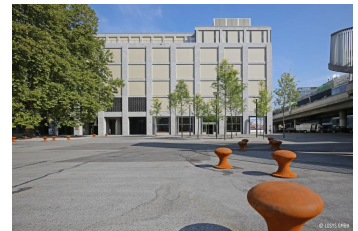

TEC Schweiz GmbH
Schaffhauserstrasse 550
8052 Zürich
www.tec-schweiz.com

Tel 044 995 11 52
E-Mail info@tec-schweiz.com