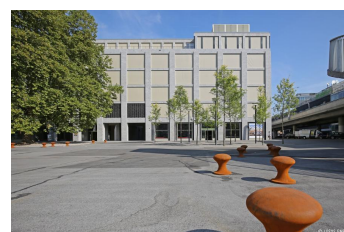

TEC Schweiz GmbH
Schaffhauserstrasse 550
8052 Zürich
www.tec-schweiz.com

Tel 044 995 11 52
E-Mail info@tec-schweiz.com