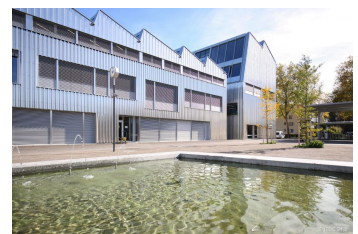

Gebäudeart	Öffentliche Bauten
Fertigstellung	2017
Bauart	Neubau
Ausgeführte Arbeiten	MSRL- Ausführung
Öffentlicher Bauherr	Stadtverwaltung Schlieren, Schlieren
Architekt	Graber.Pulver Architekten AG, Bern
Generalplaner	Graber.Pulver Architekten AG, Bern

Projektbeschreibung

Neubau des Schulhauses Reitmen im Zentrum von Schlieren. Das Schulhaus besteht aus einem mehrgeschossigen Hauptgebäude und einem Sportgebäude.