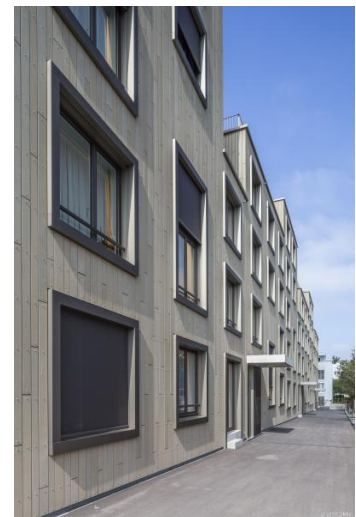

HEIM Bohrtechnik AG
Bafflesstrasse 15
9450 Altstätten
www.hb-ag.ch

Tel 071 560 53 10
E-Mail info@hb-ag.ch

© Bilder Urheberrechtlich geschützt

Wohnsiedlung Neufeld

Neufeldstrasse 24, 5430 Wettingen

Gebäudeart Wohnbauten
Fertigstellung 2017
Bauart Neubau

Ausgeführte Arbeiten Erdsonden

Privater Bauherr Lägern Wohnen, Wettingen
Architekt Stoos Architekten AG, Brugg

Projektbeschreibung

An der Neufeldstrasse in Wettingen entstehen neue Wohnungen.