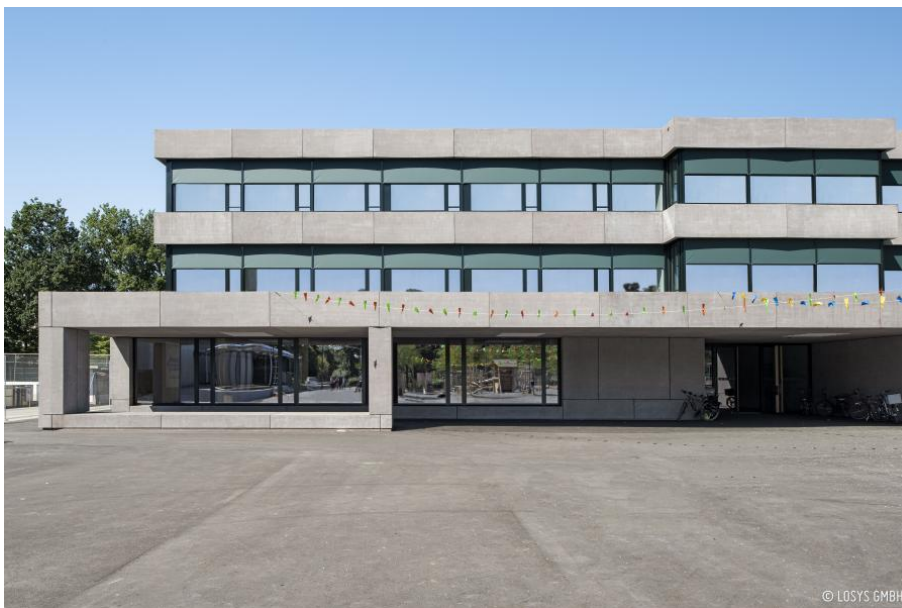

Gebr. Brun AG
Seetalstrasse 216
6032 Emmen
www.brunbau.ch

Tel 041 267 66 66
E-Mail info@brunbau.ch

© Bilder Urheberrechtlich geschützt

Neubau Quartierschulhaus

Strengelbacherstrasse 12, 4800 Zofingen

Gebäudeart	Öffentliche Bauten
Fertigstellung	2019
Bauart	Neubau
Ausgeführte Arbeiten	Pfähle
Öffentlicher Bauherr	Stadt Zofingen, Zofingen
Architekt	Kim Strebel Architekten GmbH, Aarau
Generalplaner	Kim Strebel Architekten GmbH, Aarau
Bauleitung	Kim Strebel Architekten GmbH, Aarau

Projektbeschreibung

An der Strengelbacherstrasse in Zofingen entsteht ein Neubau des Quartierschulhauses.