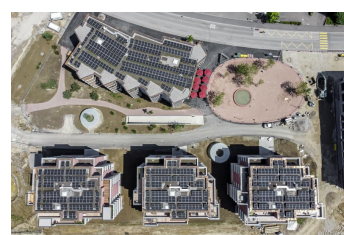

## Wohnüberbauung Ziegeleiplatz

Ziegeleistrasse 1, 8406 Dättlau

<b>Gebäudeart</b>	Wohn- und Gewerbebauten
<b>Fertigstellung</b>	2021
<b>Bauart</b>	Neubau
<b>Ausgeführte Arbeiten</b>	Schliessanlage
<b>Architekt</b>	Graber.Pulver Architekten AG, Zürich
<b>Architekt</b>	Fischer Architekten AG, Zürich
<b>Totalunternehmer</b>	Keller Prefadom AG, Pfungen
<b>Bauleitung</b>	Dürsteler Bauplaner GmbH, Winterthur
<b>Bauleitung</b>	Keller Prefadom AG, Pfungen

### Projektbeschreibung

Auf dem ehemaligen Areal der Keller AG Ziegeleien ist ein neues Quartier mit 51 Eigentumswohnungen, 31 Alterswohnungen und 37 Mietwohnungen entstanden.