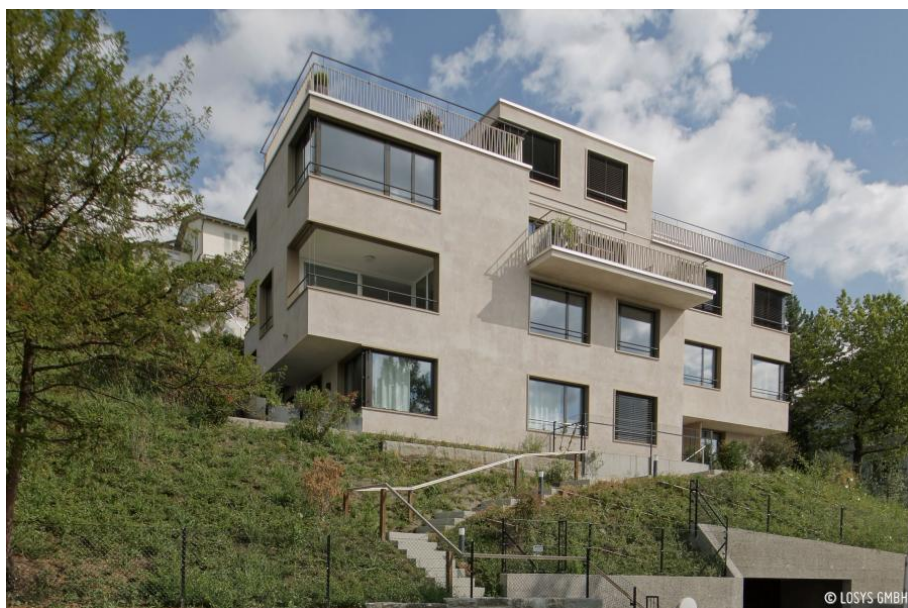

© Bilder Urheberrechtlich geschützt

MFH Rebbergstrasse

Rebbergstrasse 36, 8049 Zürich

Gebäudeart	Wohnbauten
Fertigstellung	2014
Bauart	Neubau
Ausgeführte Arbeiten	Plattenarbeiten
Architekt	fiktiv GmbH, Zürich

Projektbeschreibung

An der Rebbergstrasse in Zürich entsteht ein neues Mehrfamilienhaus an Hanglage, mit einer umwerfenden Aussicht auf Zürich..