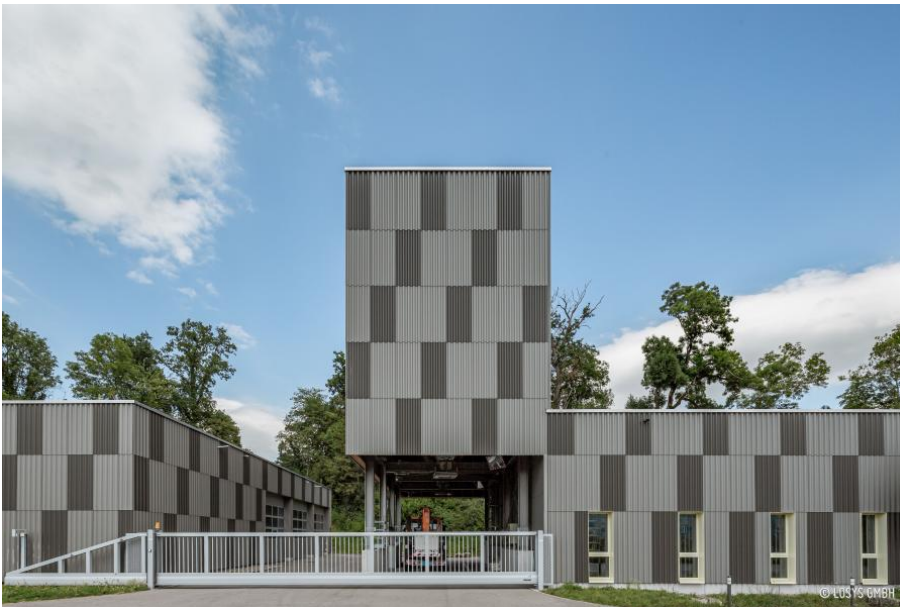

Ihr Partner für das Handwerk

Immer AG
Glütschbachstrasse 71
3661 Uetendorf
www.immerag.ch

Tel 033 346 61 61
Fax 033 346 61 62
E-Mail info@immerag.ch

© Bilder Urheberrechtlich geschützt

Neubau Kantonaler Werkhof

Bernstrasse 106, 3110 Münsingen

Gebäudeart	Industriebauten
Fertigstellung	2016
Bauart	Neubau
Ausgeführte Arbeiten	Schliessanlage
Öffentlicher Bauherr	Amt für Grundstücke und Gebäude, Bern
Architekt	Araseki Architekten AG, Baden
Bauleitung	Hänzi Bauleitungen GmbH, Lyss

Projektbeschreibung

An der Bernstrasse in Münsingen entstand ein neuer kantonaler Werkhof des Kantons Bern. Bauzeit Juni 2015 bis August 2016.