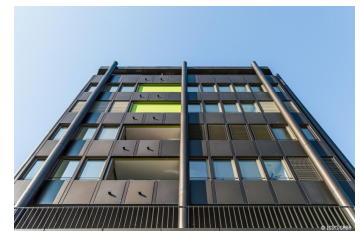

Gebäudeart	Wohn- und Gewerbebauten
Fertigstellung	2018
Bauart	Umbau
Ausgeführte Arbeiten	Gipserarbeiten
Privater Bauherr	SISKA Heuberger Holding AG, Winterthur
Architekt	Häberli Heinzer Steiger, Winterthur