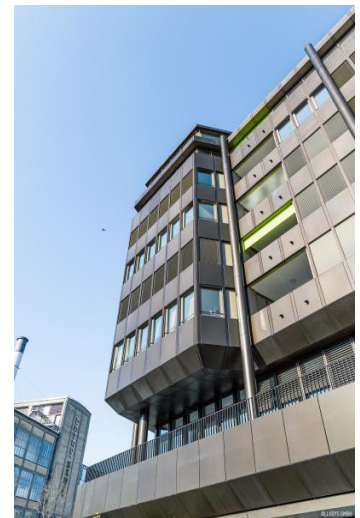

Gipser Meier GmbH
Oberseenerstrasse 12
8405 Winterthur
www.gipsermeier.ch

Tel 052 232 19 69
Fax 052 233 23 30
E-Mail info@gipsermeier.ch

© Bilder Urheberrechtlich geschützt

Zentrum Neuwiesen Wohnen

Strickerstrasse 3, 8400 Winterthur