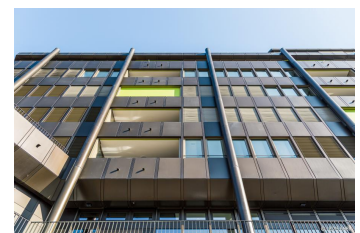

Gebäudeart	Wohn- und Gewerbebauten
Fertigstellung	2018
Bauart	Umbau
Ausgeführte Arbeiten	Gipserarbeiten
Privater Bauherr	SISKA Heuberger Holding AG, Winterthur
Architekt	Häberli Heinzer Steiger, Winterthur