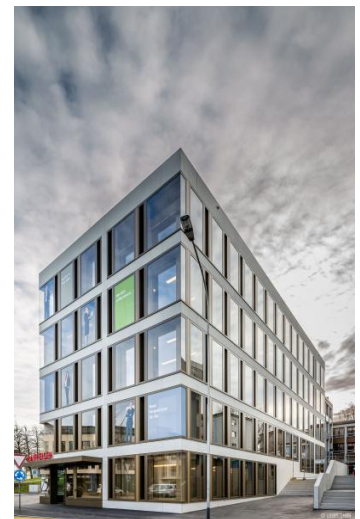

Bucher AG
Schreinerei

Bucher AG Schreinerei
Dorfstrasse 104
6332 Hagendorn
www.schreinereibucher.ch

Tel 041 780 36 64
E-Mail info@schreinereibucher.ch

© Bilder Urheberrechtlich geschützt

Neubau am Chreisel Raiffeisenbank

Sinserstrasse 1, 6330 Cham

Gebäudeart	Wohn- und Gewerbebauten
Fertigstellung	2020
Bauart	Neubau
Ausgeführte Arbeiten	Innentüren aus Holz
Privater Bauherr	Raiffeisenbank Cham-Steinhausen Genossenschaft, Cham
Architekt	Bünzli & Courvoisier Architekten ETH / SIA / BSA, Zürich

Projektbeschreibung

An der Sinserstrasse in Cham entstand der neue Hauptsitz der Raiffeisenbank Cham-Steinhausen. Im Januar 2020 wurde die Filiale in Betrieb genommen.