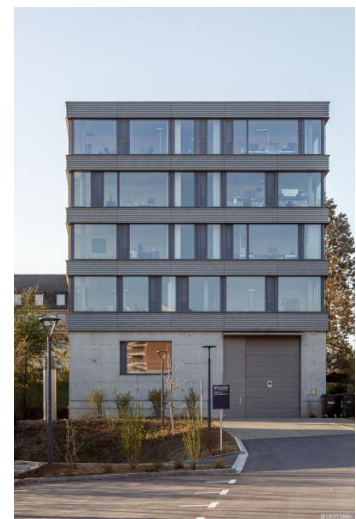

© Bilder Urheberrechtlich geschützt

Ersatzbau Kinder- und Jugendpsychiatrie

Goldbrunnenstrasse, 4410 Liestal

Gebäudeart	Öffentliche Bauten
Fertigstellung	2020
Bauart	Neubau
Ausgeführte Arbeiten	HLKS-Ingenieur
Öffentlicher Bauherr	Psychiatrie Baselland, Liestal
Architekt	phalt Architekten AG, Zürich

Projektbeschreibung

Ersatzbau der Kinder- und Jugendpsychiatrie in Liestal.