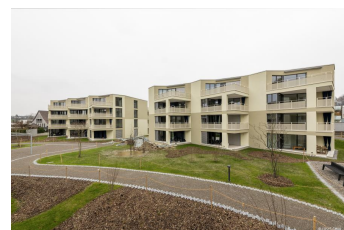

Isi & Hegglin AG
Talstrasse 35
8808 Pfäffikon
www.gipser.ch

Tel 044 796 16 18
Fax 044 796 16 19
E-Mail info@gipser.ch

© Bilder Urheberrechtlich geschützt

Rhy Garten

Rheinsfelderstrasse 21-33, 8193 Eglisau

Gebäudeart	Wohnbauten
Fertigstellung	2019
Bauart	Neubau
Ausgeführte Arbeiten	Verp. Aussenwärmedämmung
Privater Bauherr	Baloise Leben AG, Basel
Privater Bauherr	Hausheer Holzbau AG, Eglisau
Architekt	Dachtler Partner AG, Zürich
Totalunternehmer	Halter AG, Zürich

Projektbeschreibung

Die Bebauung Rhy-Garten umfasst 95 exklusive 2.5- bis 4.5-Zimmer-Mietwohnungen und besticht durch einen grosszügigen, gemeinsamen Grünraum. Bezug im Herbst 2019.