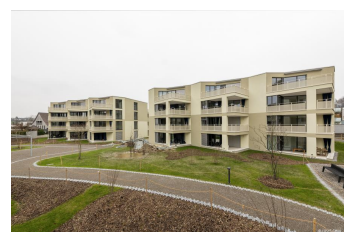

Isi & Hegglin AG
Talstrasse 35
8808 Pfäffikon
www.gipser.ch

Tel 044 796 16 18
Fax 044 796 16 19
E-Mail info@gipser.ch

© Bilder Urheberrechtlich geschützt

Rhy Garten

Rheinsfelderstrasse 21-33, 8193 Eglisau

| | |
|-----------------------------|------------------------------|
| Gebäudeart | Wohnbauten |
| Fertigstellung | 2019 |
| Bauart | Neubau |
| Ausgeführte Arbeiten | Verp. Aussenwärmedämmung |
| Privater Bauherr | Baloise Leben AG, Basel |
| Privater Bauherr | Hausheer Holzbau AG, Eglisau |
| Architekt | Dachtler Partner AG, Zürich |
| Totalunternehmer | Halter AG, Zürich |

Projektbeschreibung

Die Bebauung Rhy-Garten umfasst 95 exklusive 2.5- bis 4.5-Zimmer-Mietwohnungen und besticht durch einen grosszügigen, gemeinsamen Grünraum. Bezug im Herbst 2019.