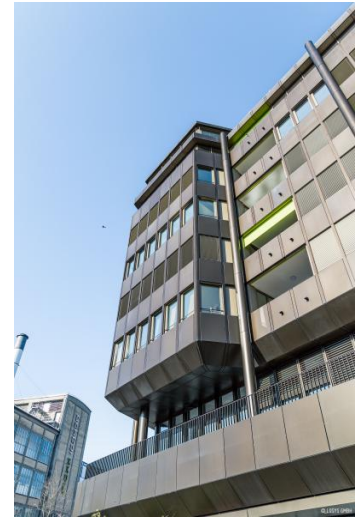

## Zentrum Neuwiesen Wohnen

Strickerstrasse 3, 8400 Winterthur

**Gebäudeart** Wohn- und Gewerbebauten  
**Fertigstellung** 2018  
**Bauart** Umbau

**Ausgeführte Arbeiten** Gipserarbeiten

**Privater Bauherr** SISKA Heuberger Holding AG, Winterthur  
**Architekt** Häberli Heinzer Steiger, Winterthur

### Projektbeschreibung

An der Strickerstrasse in Winterthur entsteht das neue Neuwiesen. Bezugsbereit ab 2018.