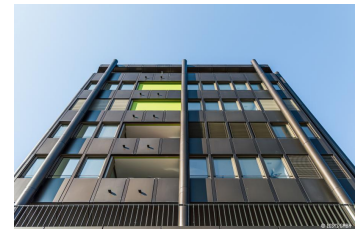

## Zentrum Neuwiesen Wohnen

Strickerstrasse 3, 8400 Winterthur

**Gebäudeart** Wohn- und Gewerbebauten  
**Fertigstellung** 2018  
**Bauart** Umbau

**Ausgeführte Arbeiten** Gipserarbeiten

**Privater Bauherr** SISKA Heuberger Holding AG, Winterthur  
**Architekt** Häberli Heinzer Steiger, Winterthur