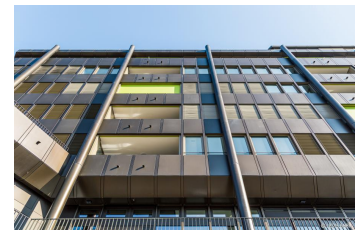

## Zentrum Neuwiesen Wohnen

Strickerstrasse 3, 8400 Winterthur

**Gebäudeart** Wohn- und Gewerbebauten  
**Fertigstellung** 2018  
**Bauart** Umbau

**Ausgeführte Arbeiten** Gipserarbeiten

**Privater Bauherr** SISKA Heuberger Holding AG, Winterthur  
**Architekt** Häberli Heinzer Steiger, Winterthur