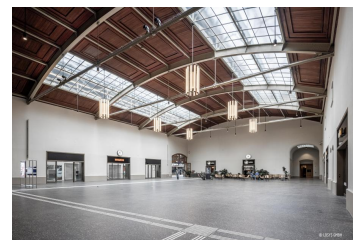

SE Lightmanagement AG
Güterstrasse 11
8957 Spreitenbach
www.se-ag.ch

Tel 056 418 76 11
E-Mail info@se-ag.ch