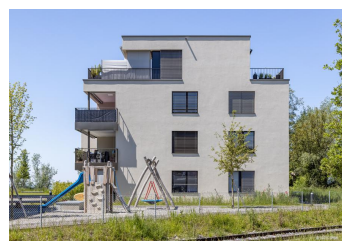

Lepcon GmbH
Rietlistrasse 5
9403 Goldach
www.lepcon.ch

Tel 071 841 44 06
E-Mail info@lepcon.ch

© Bilder Urheberrechtlich geschützt

Wohnen am See, Staad

Weidenstrasse 4/6, 9422 Staad

Gebäudeart Wohnbauten
Fertigstellung 2020
Bauart Neubau

Ausgeführte Arbeiten Elektroplanung

Architekt Keller Branzanti Architekten AG, Zürich
Totalunternehmer Baukla Generalunternehmung AG, St. Gallen

Projektbeschreibung

Hier am See ist eine Wohnanlage mit moderner Architektur und nachhaltigem Bauen entstanden.