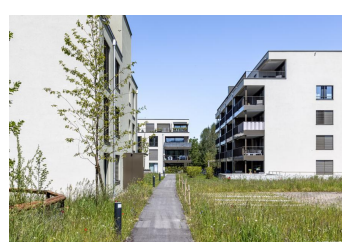

Lepcon GmbH
Rietlistrasse 5
9403 Goldach
www.lepcon.ch

Tel 071 841 44 06
E-Mail info@lepcon.ch

© Bilder Urheberrechtlich geschützt

Wohnen am See, Staad

Weidenstrasse 4/6, 9422 Staad

Gebäudeart Wohnbauten
Fertigstellung 2020
Bauart Neubau

Ausgeführte Arbeiten Elektroplanung

Architekt Keller Branzanti Architekten AG, Zürich
Totalunternehmer Baukla Generalunternehmung AG, St. Gallen

Projektbeschreibung

Hier am See ist eine Wohnanlage mit moderner Architektur und nachhaltigem Bauen entstanden.