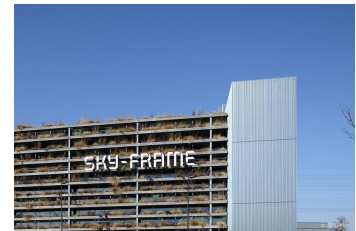

Fehr Lagerlogistik AG

In der Au 5
8406 Winterthur
www.fehr.net

Tel 052 260 56 56
Fax 052 260 56 51
E-Mail info@fehr.net

© Bilder Urheberrechtlich geschützt

Sky-Frame

Langfeldstrasse 111, 8500 Frauenfeld

Gebäudeart	Gewerbebauten
Fertigstellung	2014
Bauart	Neubau
Ausgeführte Arbeiten	Regalanlagen
Privater Bauherr	Sky-Frame AG, Frauenfeld
Privater Bauherr	GUBEO Immobilien AG, Ellikon an der Thur
Architekt	Peter Kunz Architektur, Winterthur
Architekt	Markwalder & Partner Bauleitungen GmbH, Brütisellen

Projektbeschreibung

An der Langfeldstrasse in Frauenfeld entsteht die neue Hauptfiliale mit Entwicklung und Produktion der Firma Sky-Frame.