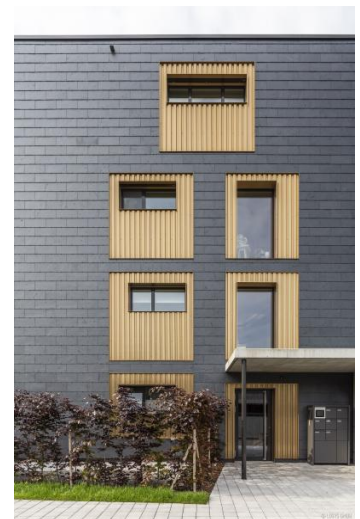

© Bilder Urheberrechtlich geschützt

Wohnen am Pappelhof

Birkenweg, 5043 Holziken

Gebäudeart	Wohnbauten
Fertigstellung	2018
Bauart	Neubau
Ausgeführte Arbeiten	Wandschränke, Fenstersimse
Privater Bauherr	BARGEО AG, Aarau
Architekt	Lämmli Architektur AG, Aarau

Projektbeschreibung

Am Birkenweg in Holzikon wird das Projekt Pappelhof erstellt. Es entstehen fünfundzwanzig Eigentumswohnungen. Bezug im Juli & Oktober 2018.