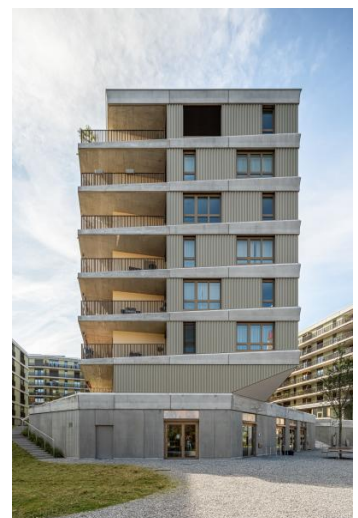

## Zwicky-Riedgarten

Riedgarten, 8600 Dübendorf

<b>Gebäudeart</b>	Wohn- und Gewerbebauten
<b>Fertigstellung</b>	2020
<b>Bauart</b>	Neubau
<b>Ausgeführte Arbeiten</b>	Fenster in Holz, Fenster in Holz-Metall
<b>Bauherrenvertretung</b>	ZANONI Architekten, Tomaso Zanoni, Zürich
<b>Privater Bauherr</b>	Zwicky & Co AG, Wallisellen
<b>Privater Bauherr</b>	Raiffeisen Pensionskasse Genossenschaft, St.Gallen
<b>Architekt</b>	Localarchitecture Sàrl, Zürich
<b>Totalunternehmer</b>	Gross Generalunternehmung AG, Wallisellen

### Projektbeschreibung

An der Neugutstrasse in Dübendorf entstehen neue Mietwohnungen sowie Gewerberäume. Vermietung ab 2020.