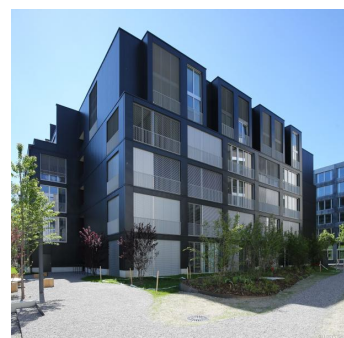

F. Sonderegger AG
Staatsstrasse 12
9437 Marbach
www.sonderegger-ag.ch

Tel 071 775 92 22
E-Mail info@sonderegger-ag.ch

© Bilder Urheberrechtlich geschützt

MINIMAXI

Lindbergh-Allee / Boulevard Lilienthal, 8152 Opfikon-Glattpark

Gebäudeart	Wohn- und Gewerbebauten
Fertigstellung	2016
Bauart	Neubau
Ausgeführte Arbeiten	Bodenbeläge aus Kunststein
Bauherrenvertretung	MMK Immobilientreuhand AG, Zürich
Privater Bauherr	Careal Immobilien AG, Zürich
Immobilieninvestor	Careal Immobilien AG, Zürich
Architekt	EMI Architekt*innen, Zürich
Generalunternehmung	Ralbau AG Generalunternehmung, St. Gallen
Bauleitung	Ralbau AG Generalunternehmung, St. Gallen

Projektbeschreibung

An der Kreuzung der Lindbergh-Allee und des Boulevard Lilienthal im Glattpark Opfikon, entsteht das neue Wohngebäude MINMAX. Nebst Wohnraum entstehen ebenfalls Atelierflächen für kreative.