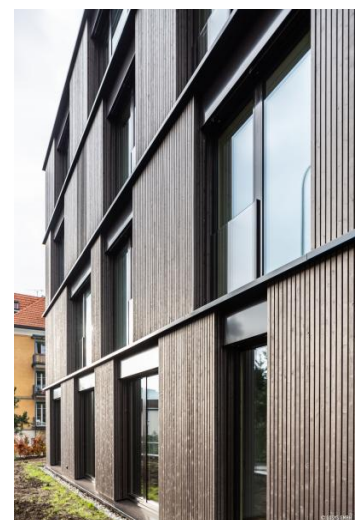

© Bilder Urheberrechtlich geschützt

Mehrfamilienhaus Lessingstrasse

Gerhaldenstrasse 13, 9008 St. Gallen

Gebäudeart	Wohnbauten
Fertigstellung	2019
Bauart	Neubau
Ausgeführte Arbeiten	Metallbauarbeiten
Privater Bauherr	Zuhause AG, Bronschhofen
Architekt	Baumschlager Hutter GmbH, Heerbrugg

Projektbeschreibung

Im Quartier Langgass-Heiligkreuz in St. Gallen entstand das Mehrfamilienhaus "Lessingstrasse" mit sieben Eigentumswohnungen.