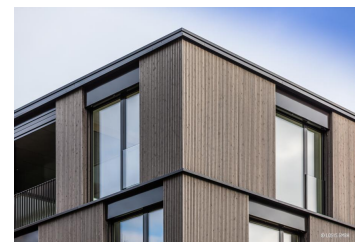

© Bilder Urheberrechtlich geschützt

Mehrfamilienhaus Lessingstrasse

Gerhaldenstrasse 13, 9008 St. Gallen

Gebäudeart	Wohnbauten
Fertigstellung	2019
Bauart	Neubau
Ausgeführte Arbeiten	Metallbauarbeiten
Privater Bauherr	Zuhause AG, Bronschhofen
Architekt	Baumschlager Hutter GmbH, Heerbrugg

Projektbeschreibung

Im Quartier Langgass-Heiligkreuz in St. Gallen entstand das Mehrfamilienhaus "Lessingstrasse" mit sieben Eigentumswohnungen.