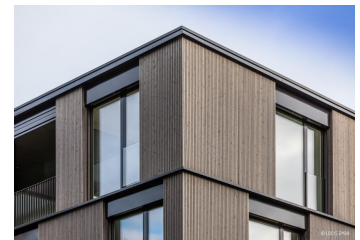

© Bilder Urheberrechtlich geschützt

Mehrfamilienhaus Lessingstrasse

Gerhaldenstrasse 13, 9008 St. Gallen

Gebäudeart	Wohnbauten
Fertigstellung	2019
Bauart	Neubau
Ausgeführte Arbeiten	Metallbauarbeiten
Privater Bauherr	Zuhause AG, Bronschhofen
Architekt	Baumschlager Hutter GmbH, Heerbrugg

Projektbeschreibung

Im Quartier Langgass-Heiligkreuz in St. Gallen entstand das Mehrfamilienhaus "Lessingstrasse" mit sieben Eigentumswohnungen.