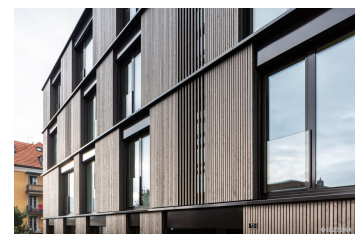

© Bilder Urheberrechtlich geschützt

Mehrfamilienhaus Lessingstrasse

Gerhaldenstrasse 13, 9008 St. Gallen

Gebäudeart	Wohnbauten
Fertigstellung	2019
Bauart	Neubau
Ausgeführte Arbeiten	Metallbauarbeiten
Privater Bauherr	Zuhause AG, Bronschhofen
Architekt	Baumschlager Hutter GmbH, Heerbrugg

Projektbeschreibung

Im Quartier Langgass-Heiligkreuz in St. Gallen entstand das Mehrfamilienhaus "Lessingstrasse" mit sieben Eigentumswohnungen.