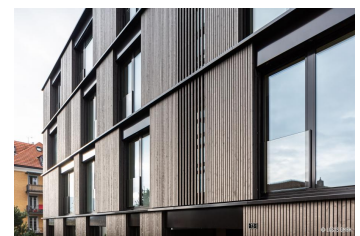

© Bilder Urheberrechtlich geschützt

Mehrfamilienhaus Lessingstrasse

Gerhaldenstrasse 13, 9008 St. Gallen

Gebäudeart	Wohnbauten
Fertigstellung	2019
Bauart	Neubau
Ausgeführte Arbeiten	Metallbauarbeiten
Privater Bauherr	Zuhause AG, Bronschhofen
Architekt	Baumschlager Hutter GmbH, Heerbrugg

Projektbeschreibung

Im Quartier Langgass-Heiligkreuz in St. Gallen entstand das Mehrfamilienhaus "Lessingstrasse" mit sieben Eigentumswohnungen.