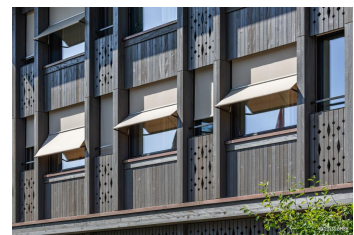

© Bilder Urheberrechtlich geschützt

Regionales Alterszentrum Höfli/Pfauen

Höfli-Areal, 5330 Bad Zurzach

Gebäudeart	Alters- und Pflegeheime
Fertigstellung	2019
Bauart	Neubau
Ausgeführte Arbeiten	Elektroanlagen
Bauherrenvertretung	Hauser Urs AG, Kleindöttingen
Privater Bauherr	Emil Burkhardt-Stiftung, Bad Zurzach
Architekt	Liechti Graf Zumsteg Architekten, Brugg
Generalplaner	Liechti Graf Zumsteg Architekten, Brugg
Generalunternehmung	Birchmeier Bau AG, Döttingen

Projektbeschreibung

Auf dem Höfli-Areal in Bad Zurzach wird ein neues regionales Alterszentrum erstellt. Es soll das neue Alterszentrum Pfauen werden.