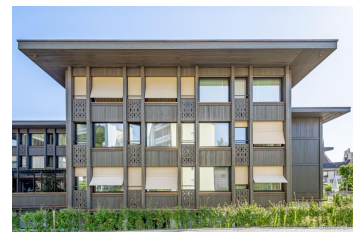

© Bilder Urheberrechtlich geschützt

Regionales Alterszentrum Höfli/Pfauen

Höfli-Areal, 5330 Bad Zurzach

Gebäudeart	Alters- und Pflegeheime
Fertigstellung	2019
Bauart	Neubau
Ausgeführte Arbeiten	Elektroanlagen
Bauherrenvertretung	Hauser Urs AG, Kleindöttingen
Privater Bauherr	Emil Burkhardt-Stiftung, Bad Zurzach
Architekt	Liechti Graf Zumsteg Architekten, Brugg
Generalplaner	Liechti Graf Zumsteg Architekten, Brugg
Generalunternehmung	Birchmeier Bau AG, Döttingen

Projektbeschreibung

Auf dem Höfli-Areal in Bad Zurzach wird ein neues regionales Alterszentrum erstellt. Es soll das neue Alterszentrum Pfauen werden.