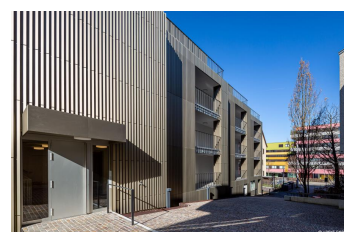

## Alterswohnen WGH St. Katharina

Regulastrasse 7 + 11, 8046 Zürich Affoltern

<b>Gebäudeart</b>	Wohn- und Gewerbebauten
<b>Fertigstellung</b>	2019
<b>Bauart</b>	Neubau
<b>Ausgeführte Arbeiten</b>	Elektroanlagen
<b>Öffentlicher Bauherr</b>	Röm.-Kath. Kirchgemeinde St. Katharina, Zürich
<b>Architekt</b>	Heer Associates GmbH, Zürich
<b>Bauleitung</b>	Heer Associates GmbH, Zürich

### Projektbeschreibung

Neubau eines Wohn- und Geschäftshauses an der Regulastrasse 7 + 11 Zürich Affoltern.