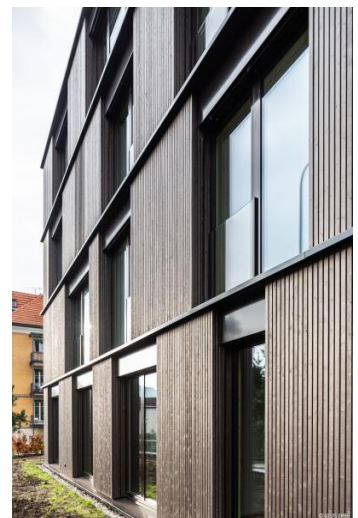

© Bilder Urheberrechtlich geschützt

Mehrfamilienhaus Lessingstrasse

Gerhaldenstrasse 13, 9008 St. Gallen

Gebäudeart	Wohnbauten
Fertigstellung	2019
Bauart	Neubau
Ausgeführte Arbeiten	Metallbauarbeiten
Privater Bauherr	Zuhause AG, Bronschhofen
Architekt	Baumschlager Hutter GmbH, Heerbrugg

Projektbeschreibung

Im Quartier Langgass-Heiligkreuz in St. Gallen entstand das Mehrfamilienhaus "Lessingstrasse" mit sieben Eigentumswohnungen.