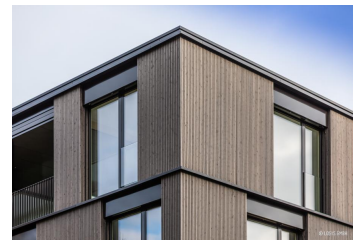

© Bilder Urheberrechtlich geschützt

Mehrfamilienhaus Lessingstrasse

Gerhaldenstrasse 13, 9008 St. Gallen

Gebäudeart	Wohnbauten
Fertigstellung	2019
Bauart	Neubau
Ausgeführte Arbeiten	Metallbauarbeiten
Privater Bauherr	Zuhause AG, Bronschhofen
Architekt	Baumschlager Hutter GmbH, Heerbrugg

Projektbeschreibung

Im Quartier Langgass-Heiligkreuz in St. Gallen entstand das Mehrfamilienhaus "Lessingstrasse" mit sieben Eigentumswohnungen.