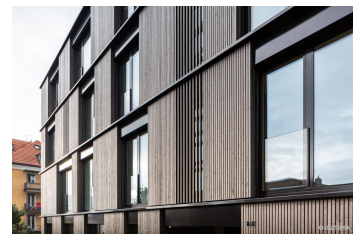

© Bilder Urheberrechtlich geschützt

Mehrfamilienhaus Lessingstrasse

Gerhaldenstrasse 13, 9008 St. Gallen

Gebäudeart	Wohnbauten
Fertigstellung	2019
Bauart	Neubau
Ausgeführte Arbeiten	Metallbauarbeiten
Privater Bauherr	Zuhause AG, Bronschhofen
Architekt	Baumschlager Hutter GmbH, Heerbrugg

Projektbeschreibung

Im Quartier Langgass-Heiligkreuz in St. Gallen entstand das Mehrfamilienhaus "Lessingstrasse" mit sieben Eigentumswohnungen.