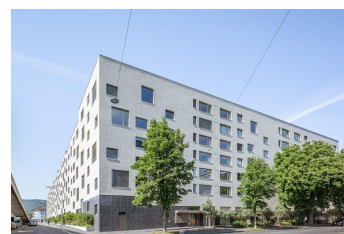

## Ersatzneubau Luggwegstrasse

Luggwegstrasse 14, 8048 Zürich

<b>Gebäudeart</b>	Wohnbauten
<b>Fertigstellung</b>	2020
<b>Bauart</b>	Neubau
<b>Ausgeführte Arbeiten</b>	Wandbeläge, Plattenarbeiten
<b>Bauherrenvertretung</b>	Immopro AG, Zürich
<b>Privater Bauherr</b>	Eisenbahner-Baugenossenschaft Zürich-Altstetten, Zürich
<b>Architekt</b>	Baumann Roserens Architekten AG, Zürich
<b>Bauleitung</b>	Primobau AG, Zürich

### Projektbeschreibung

An der Luggwegstrasse in Zürich entsteht ein Ersatzneubau.